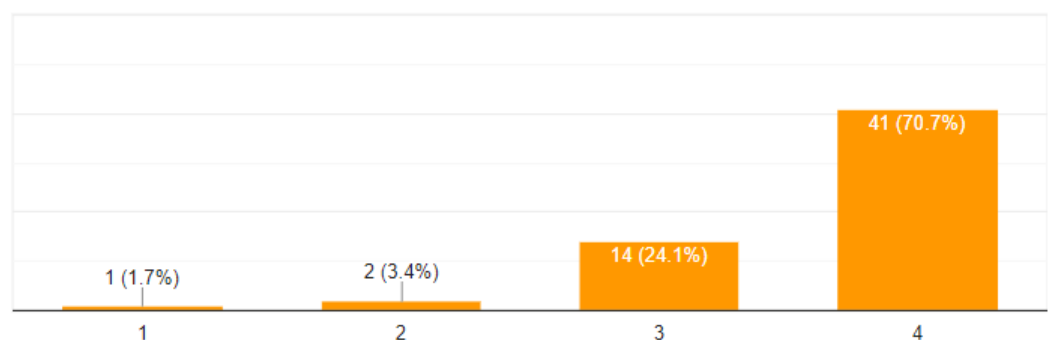

Menurut anda, seberapa pentingkah sebuah cafe memiliki harga yang terjangkau?

58 responses