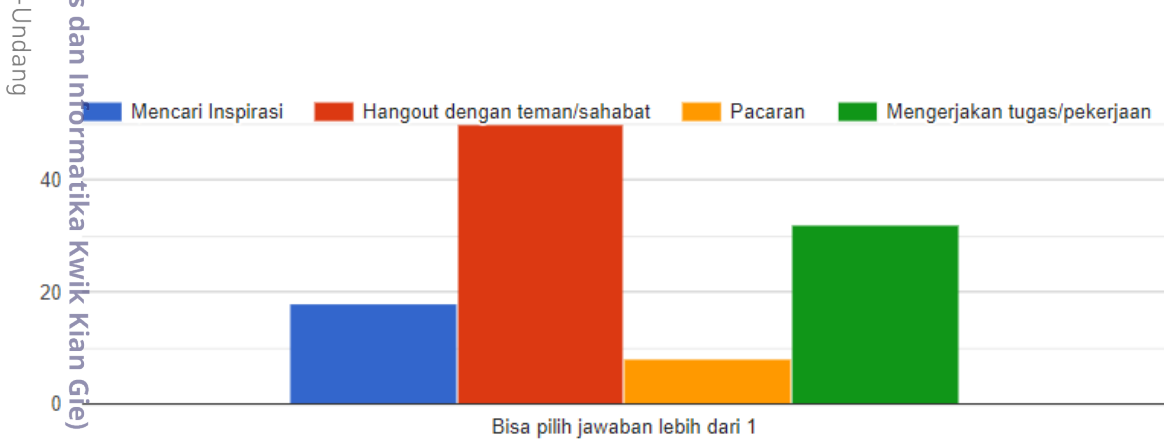

Apa tujuan anda datang ke cafe