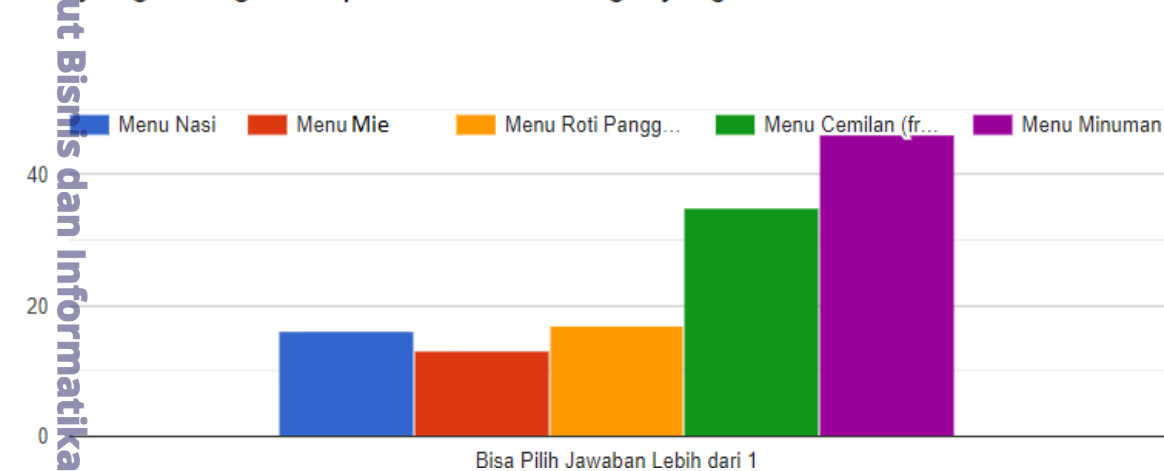

Menu yang sering anda pesan ketika mengunjungi cafe ?

1. Dilarang mengutip sebagian atau seluruh karya tulis ini tanpa mencantumkan dan menyebutkan sumber:
  - a. Pengutipan hanya untuk kepentingan pendidikan, penelitian, penulisan karya ilmiah, penyusunan laporan, penulisan kritik dan tinjauan suatu masalah.
  - b. Pengutipan tidak merugikan kepentingan yang wajar IBIKKG.
2. Dilarang mengumumkannya dan memperbanyak sebagian atau seluruh karya tulis ini dalam bentuk apapun tanpa izin IBIKKG.